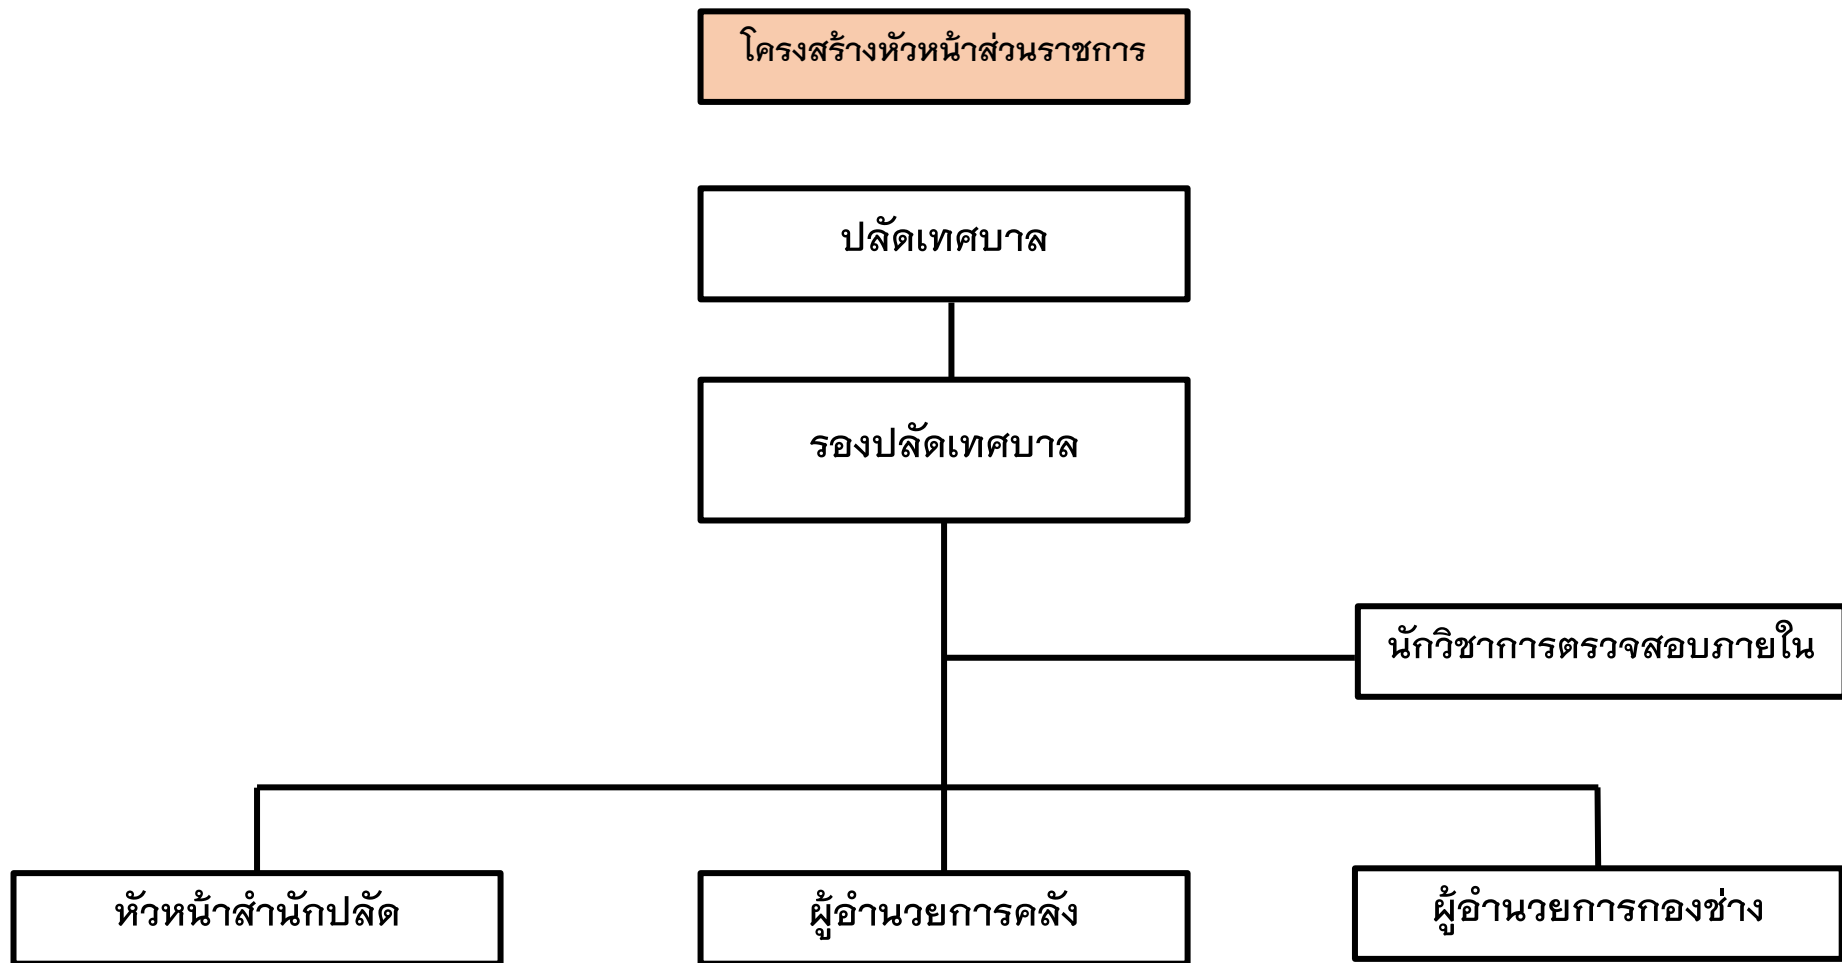

โครงสร้างคณะผู้บริหาร

นายกเทศมนตรีตำบลนาแซง

รองนายกเทศมนตรีตำบลนาแซง

รองนายกเทศมนตรีตำบลนาแซง

เลขานุการนายกเทศมนตรีตำบลนาแซง

ที่ปรึกษานายกเทศมนตรีตำบลนาแซง

โครงสร้างสมาชิกสภาเทศบาลตำบลนาแซง

โครงสร้างเทศบาลตำบลนาแซง

โครงสร้างสำนักปลัด

หัวหน้าสำนักปลัด

โครงสร้างองค์กร

ผู้อำนวยการองค์กร

โครงสร้างกองช่าง

ผู้อำนวยการกองช่าง

งานจัดการงานช่าง

งานช่างไฟฟ้า