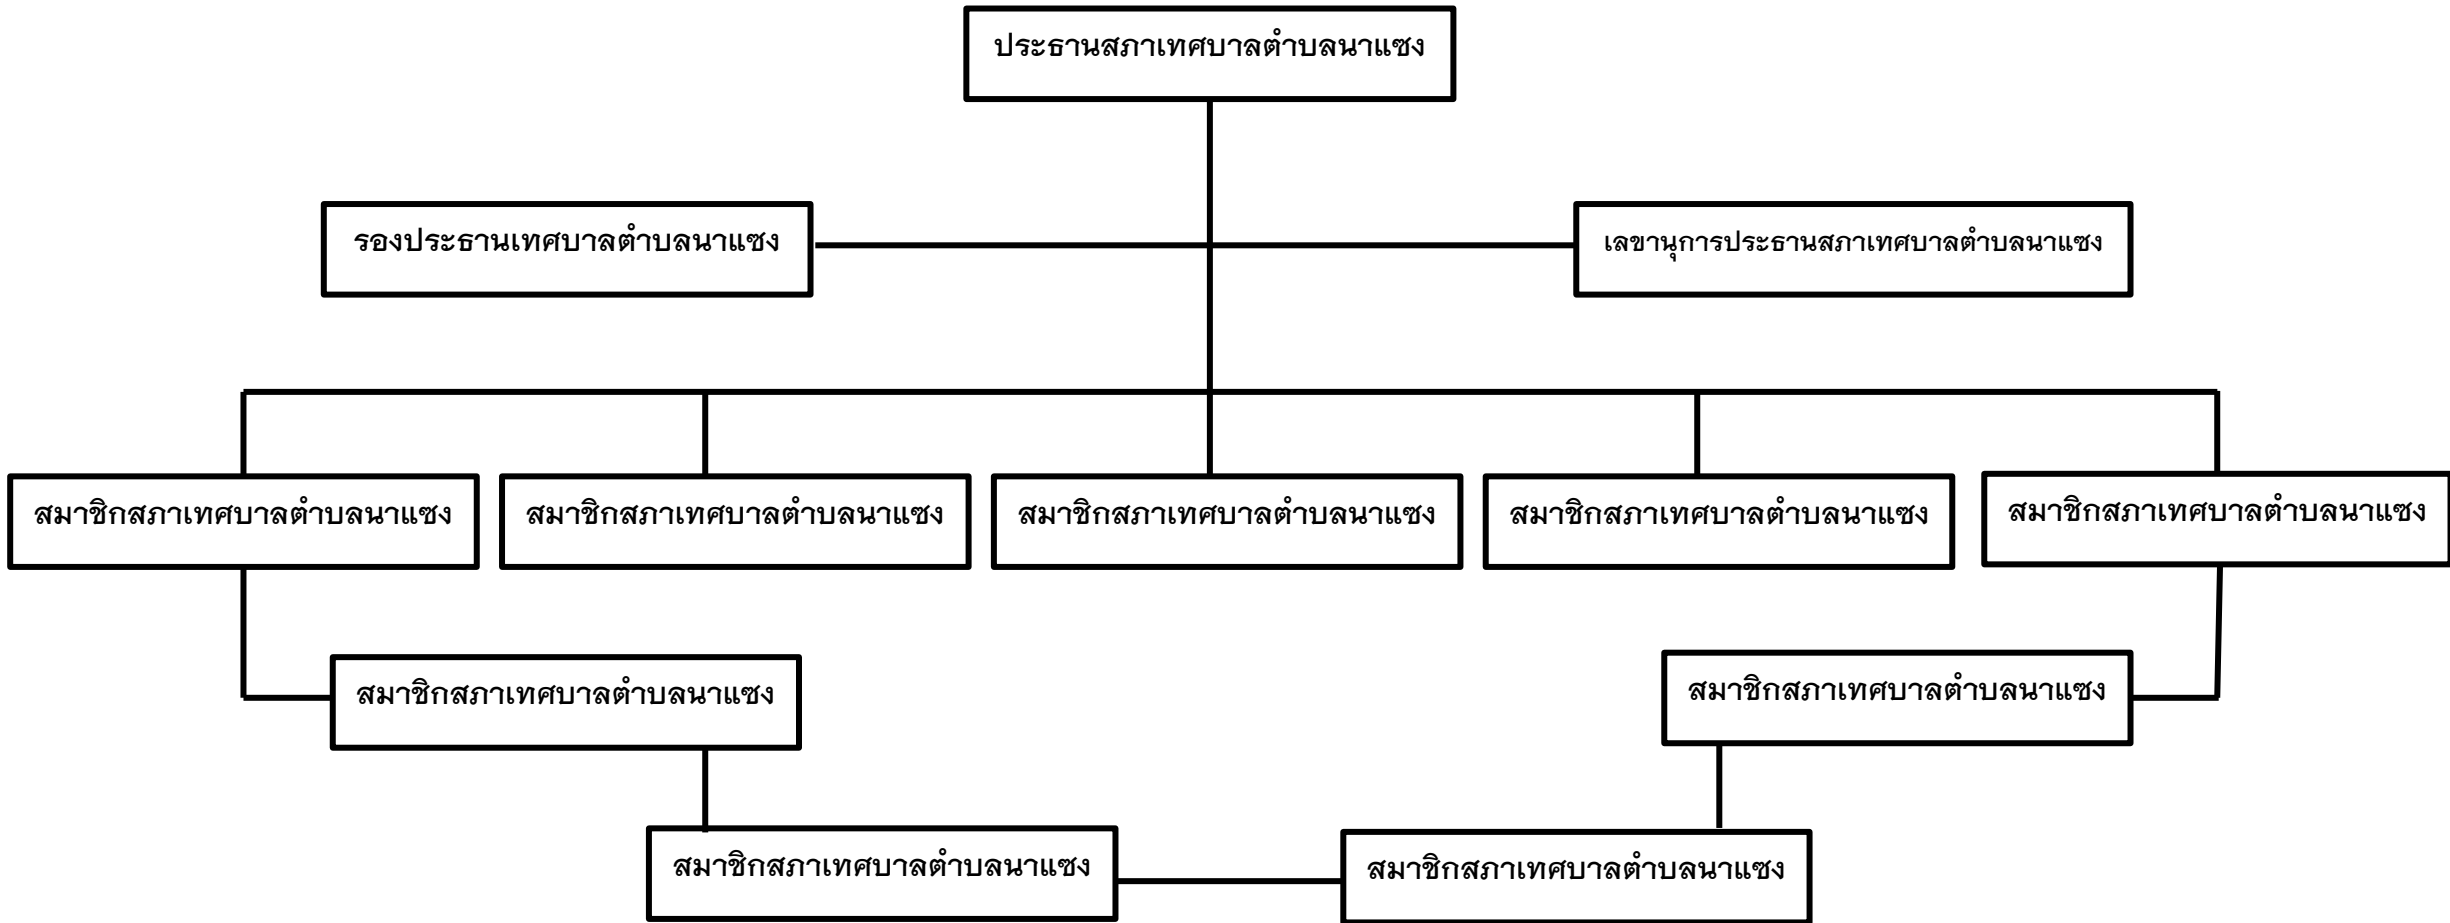

โครงสร้างคณะผู้บริหาร

นายกเทศมนตรีตำบลนาแซง

รองนายกเทศมนตรีตำบลนาแซง

รองนายกเทศมนตรีตำบลนาแซง

เลขานุการนายกเทศมนตรีตำบลนาแซง

ที่ปรึกษานายกเทศมนตรีตำบลนาแซง

โครงสร้างสมาชิกสภาเทศบาลตำบลนาแซง

โครงสร้างเทศบาลตำบลนาแซง

โครงสร้างสำนักปลัด

หัวหน้าสำนักปลัด

โครงสร้างองค์กร

ผู้อำนวยการองค์กร

โครงสร้างกองช่าง

ผู้อำนวยการกองช่าง

งานจัดการงานช่าง

งานช่างไฟฟ้า