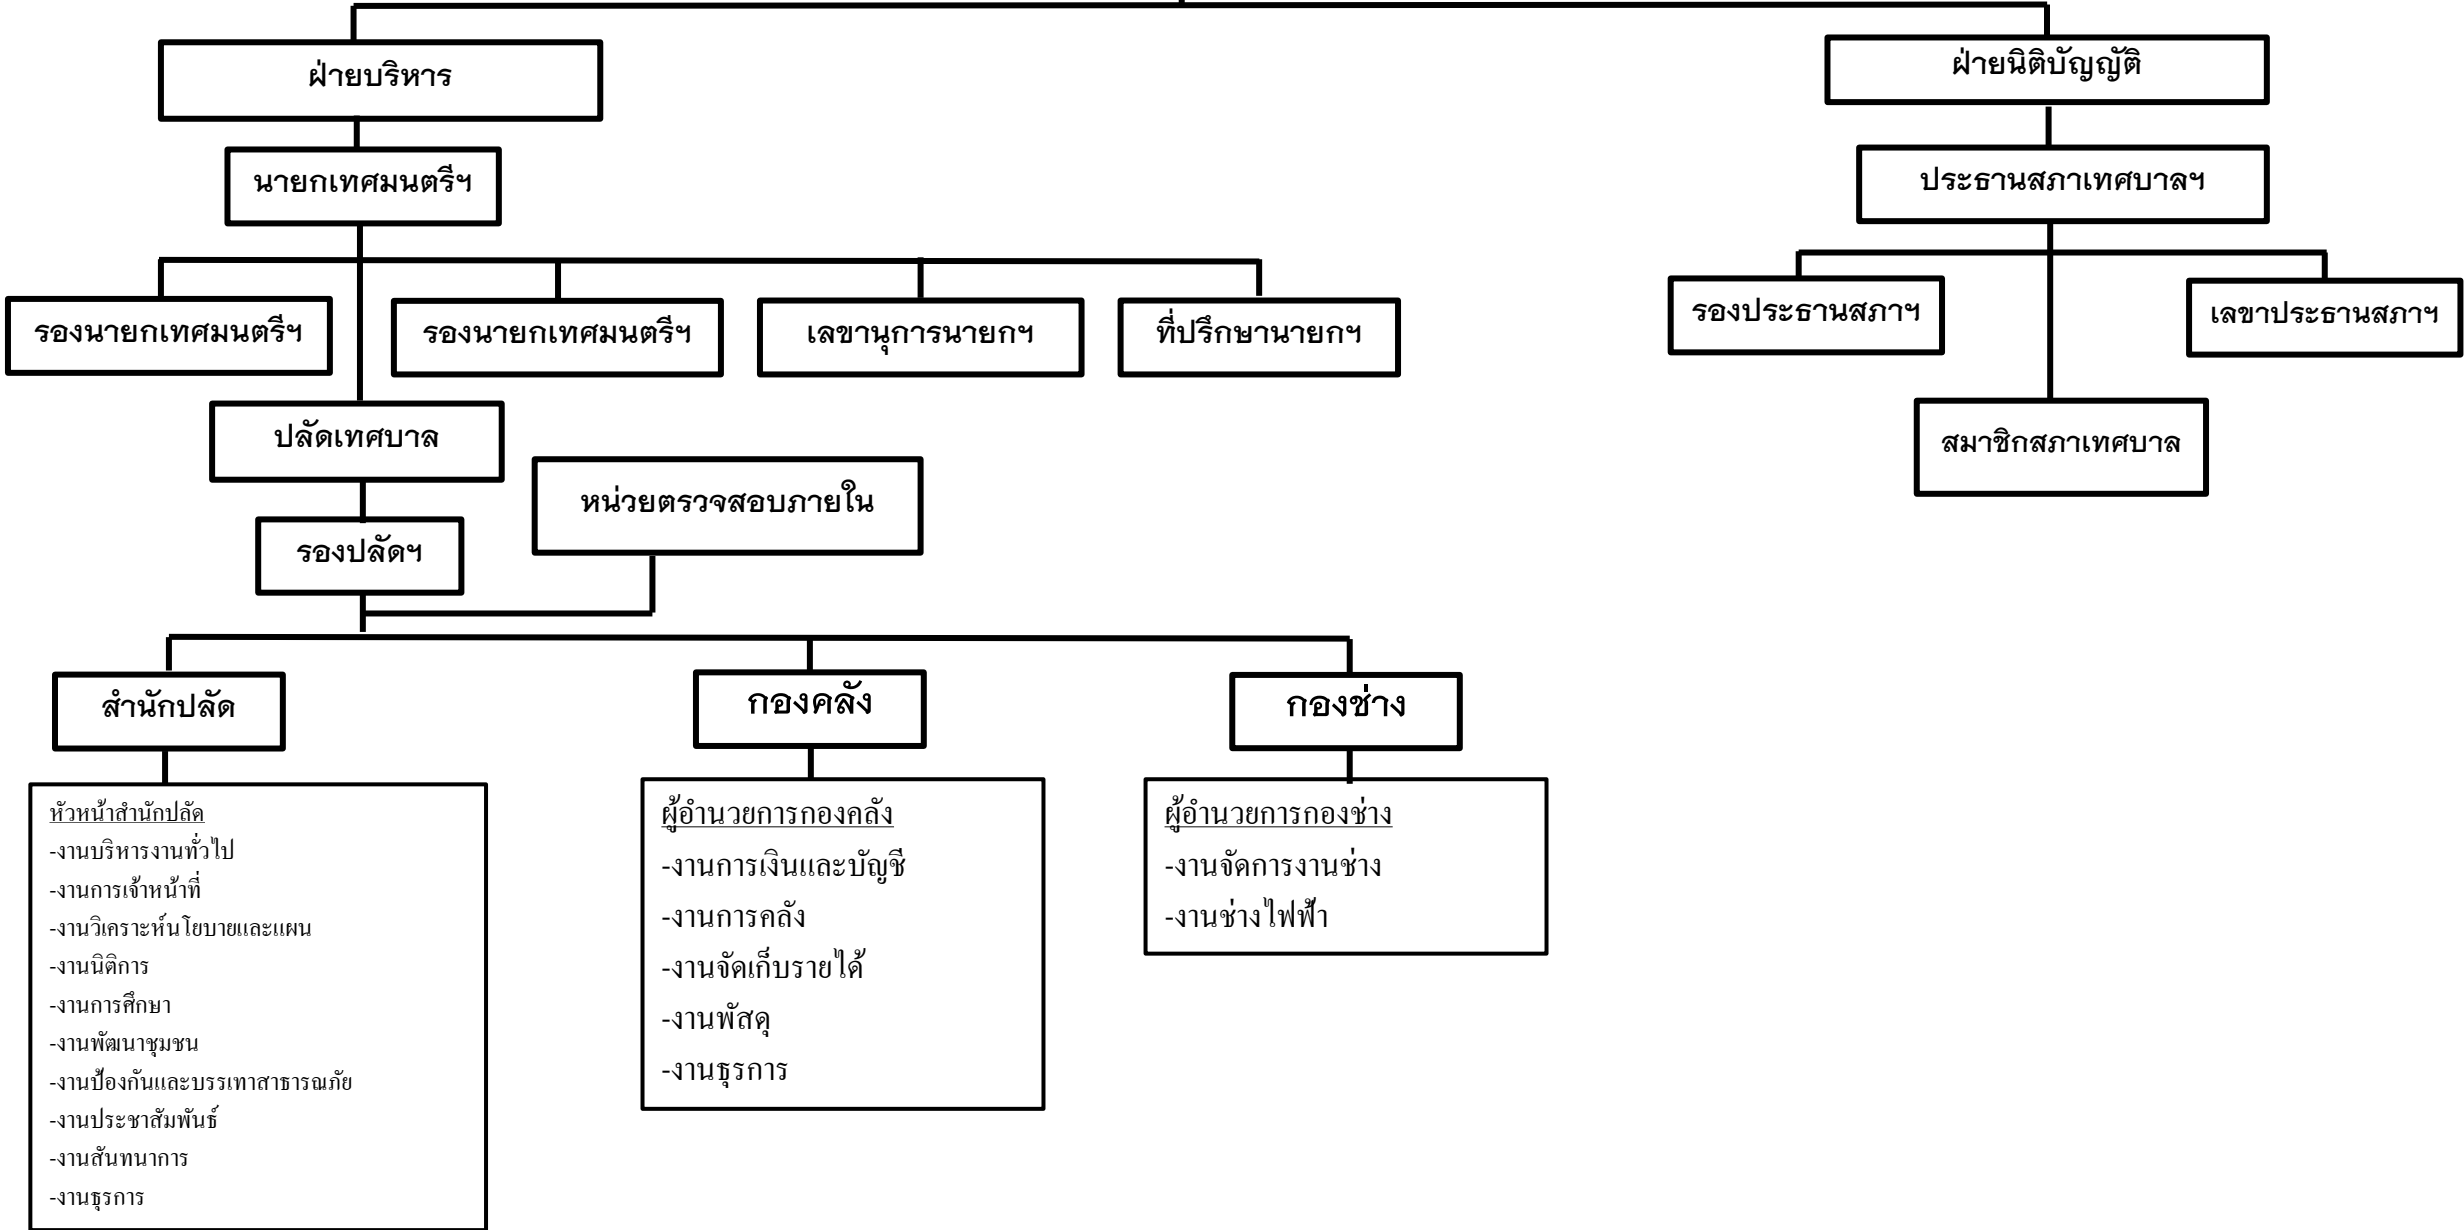

โครงสร้างคณะผู้บริหาร

นายกเทศมนตรีตำบลนาแซง

รองนายกเทศมนตรีตำบลนาแซง

รองนายกเทศมนตรีตำบลนาแซง

เลขานุการนายกเทศมนตรีตำบลนาแซง

ที่ปรึกษานายกเทศมนตรีตำบลนาแซง

โครงสร้างสมาชิกสภาเทศบาลตำบลนาแซง

โครงสร้างเทศบาลตำบลนาแซง

โครงสร้างสำนักปลัด

หัวหน้าสำนักปลัด

โครงสร้างองค์กร

ผู้อำนวยการองค์กร

โครงสร้างกองช่าง

ผู้อำนวยการกองช่าง

งานจัดการงานช่าง

งานช่างไฟฟ้า

งานธุรการ