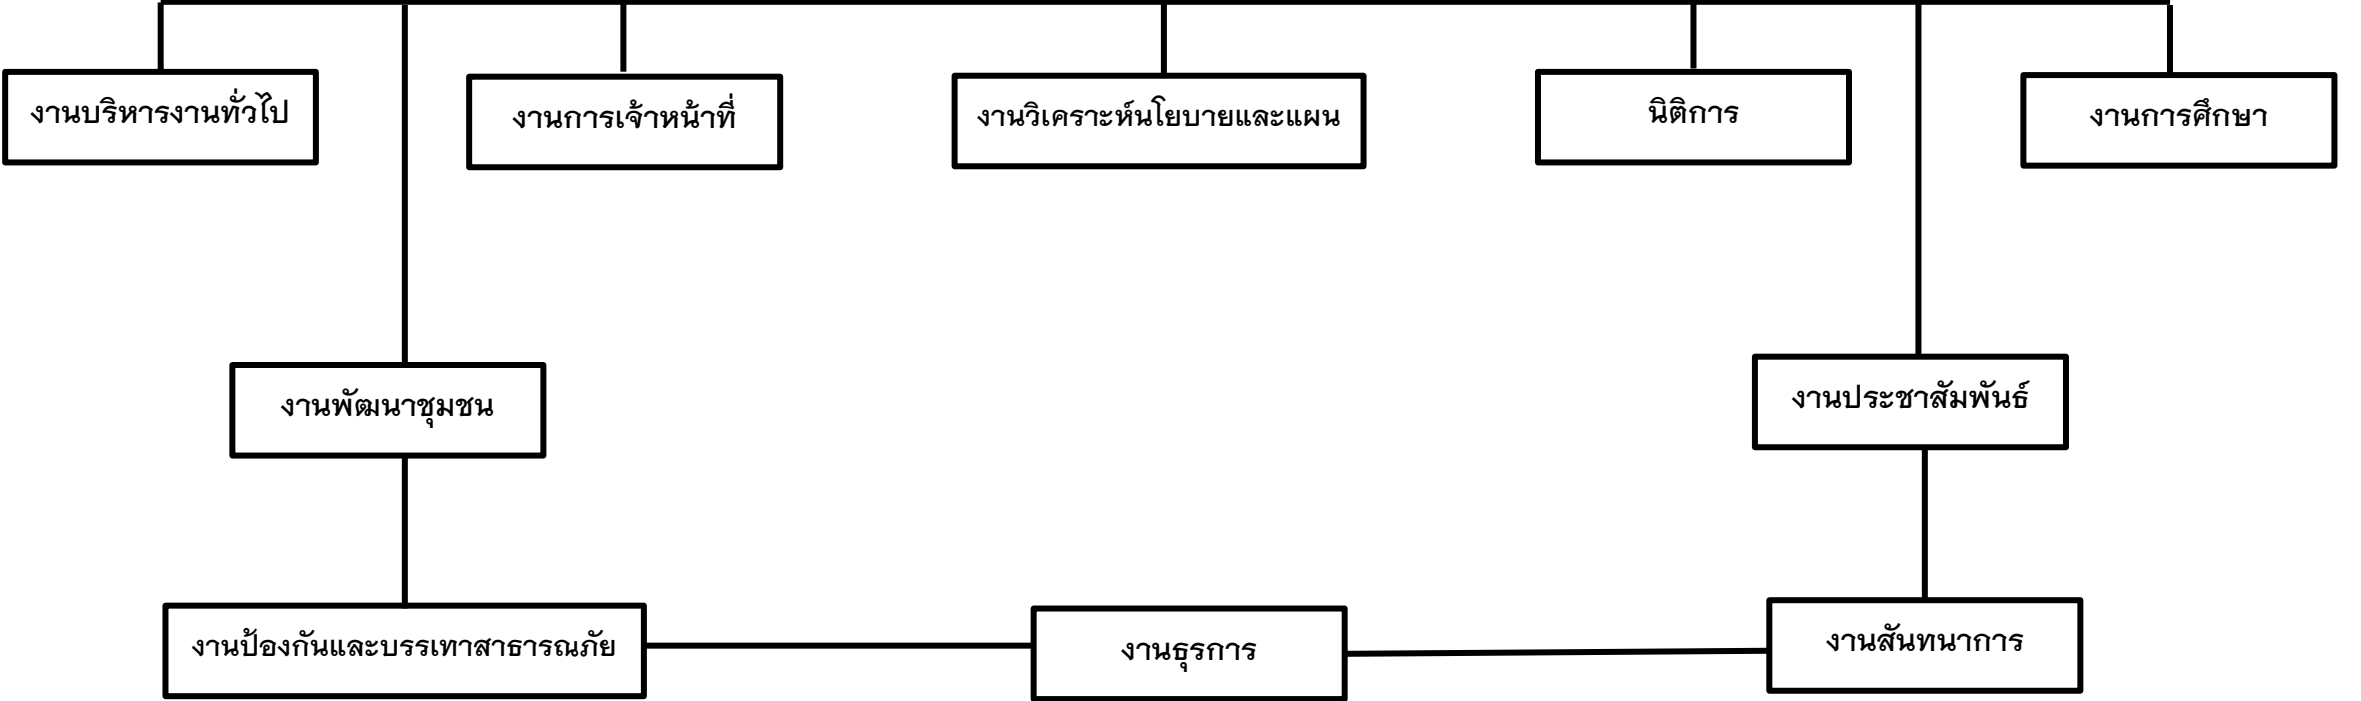

โครงสร้างคณะผู้บริหาร

นายกเทศมนตรีตำบลนาแซง

รองนายกเทศมนตรีตำบลนาแซง

รองนายกเทศมนตรีตำบลนาแซง

เลขานุการนายกเทศมนตรีตำบลนาแซง

ที่ปรึกษานายกเทศมนตรีตำบลนาแซง

โครงสร้างสมาชิกสภาเทศบาลตำบลนาแซง

โครงสร้างเทศบาลตำบลนาแซง

โครงสร้างสำนักปลัด

หัวหน้าสำนักปลัด

โครงสร้างองค์กร

ผู้อำนวยการองค์กร

โครงสร้างกองช่าง

ผู้อำนวยการกองช่าง

งานจัดการงานช่าง

งานช่างไฟฟ้า